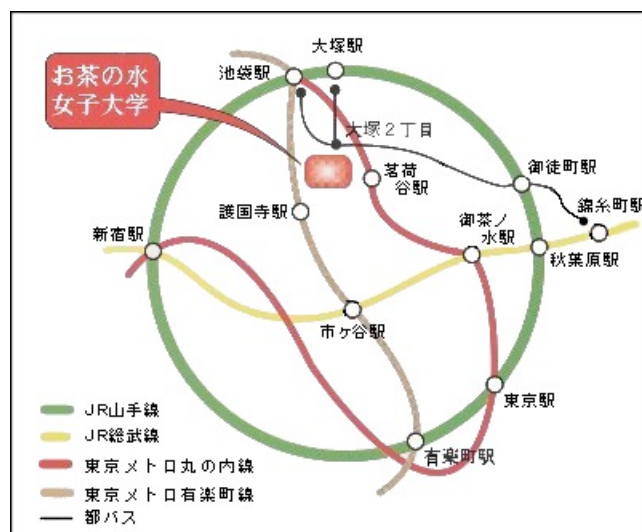

# 交通・アクセス・会場図

## お茶の水女子大学 所在地

〒112-8610 東京都文京区大塚 2-1-1

## 交通アクセス

|                       |
|-----------------------|
| 東京メトロ丸ノ内線「茗荷谷」駅より徒歩7分 |
| 東京メトロ有楽町線「護国寺」駅より徒歩8分 |
| 都営バス「大塚二丁目」停留所下車徒歩1分  |