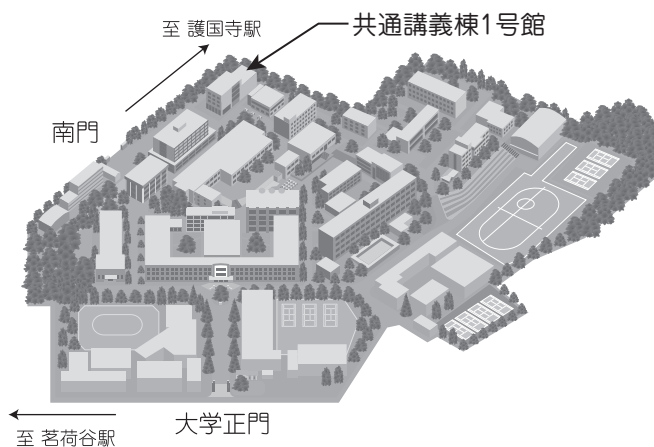

公開講演会 一般公開

平和構築と女性：女性支援の現場から

申し込み方法

●電子メールの場合

- ・お名前・ご所属（お勤め先／大学名・学部・学年等）・ご連絡先（住所／電話番号／メールアドレス）を明記の上、info-cwed@cc.ocha.ac.jp までお送りください。
- ・件名は、「国際シンポジウム」としてください。

●FAX の場合

下記の申込書をご記入いただき、03-5978-5546 までお送りください。

●注意事項

- ・受付は先着順です。当日参加も受けませんが、定員になり次第締め切らせていただきます。
- ・事前申込み手続きが完了しましたら、事務局より受付確認メール（またはFAX）を送信いたします。
- ・ご記入いただいた個人情報は、本学の公開講演会のご案内等にものみ使用し、他の用途には一切使用いたしません。

アクセス

●最寄駅から

東京メトロ 丸ノ内線「茗荷谷駅」徒歩7分
東京メトロ 有楽町線「護国寺駅」徒歩8分
都営バス 都02乙「春日駅（一ツ橋）行」
大塚二丁目下車

※詳細については、

本学ホームページをご覧ください。

URL : <http://www.ocha.ac.jp/access/>

●キャンパスマップ

----- (参加申込み用紙) -----

お茶の水女子大学グローバル協力センター宛 FAX : (03)5978-5546 E-mail : info-cwed@cc.ocha.ac.jp

ふりがな お名前	
所属（お勤め先・学校等）	
住所	〒
電話番号	
メールアドレス