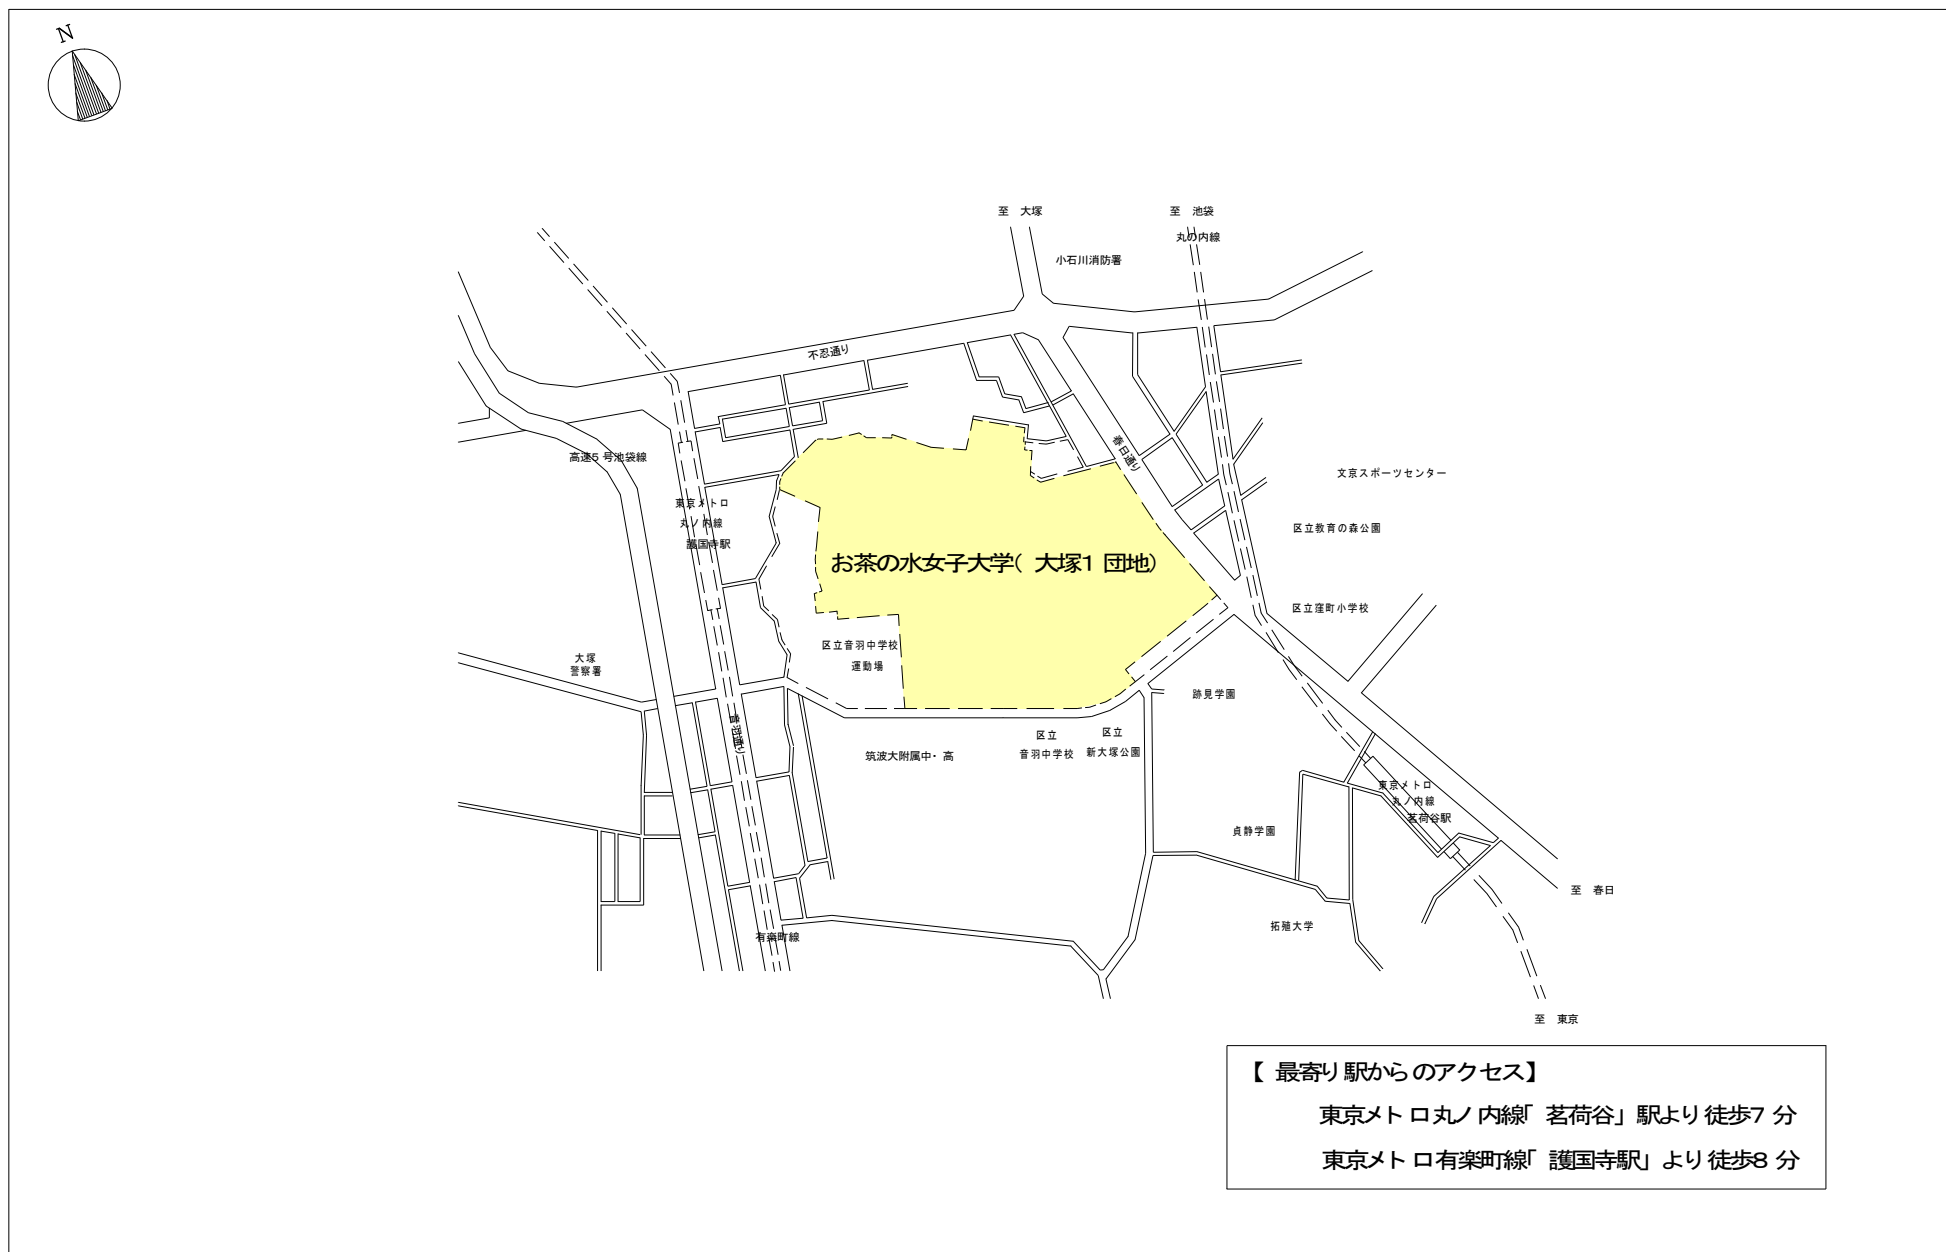

(1) 都道府県内における位置関係の図面

(3) 校舎、運動場等の配置図

校地面積 77,149㎡
 校舎面積 51,205㎡

■ : 当該申請に係る学部が使用する部分

大塚1団地配置図 S=1/1500