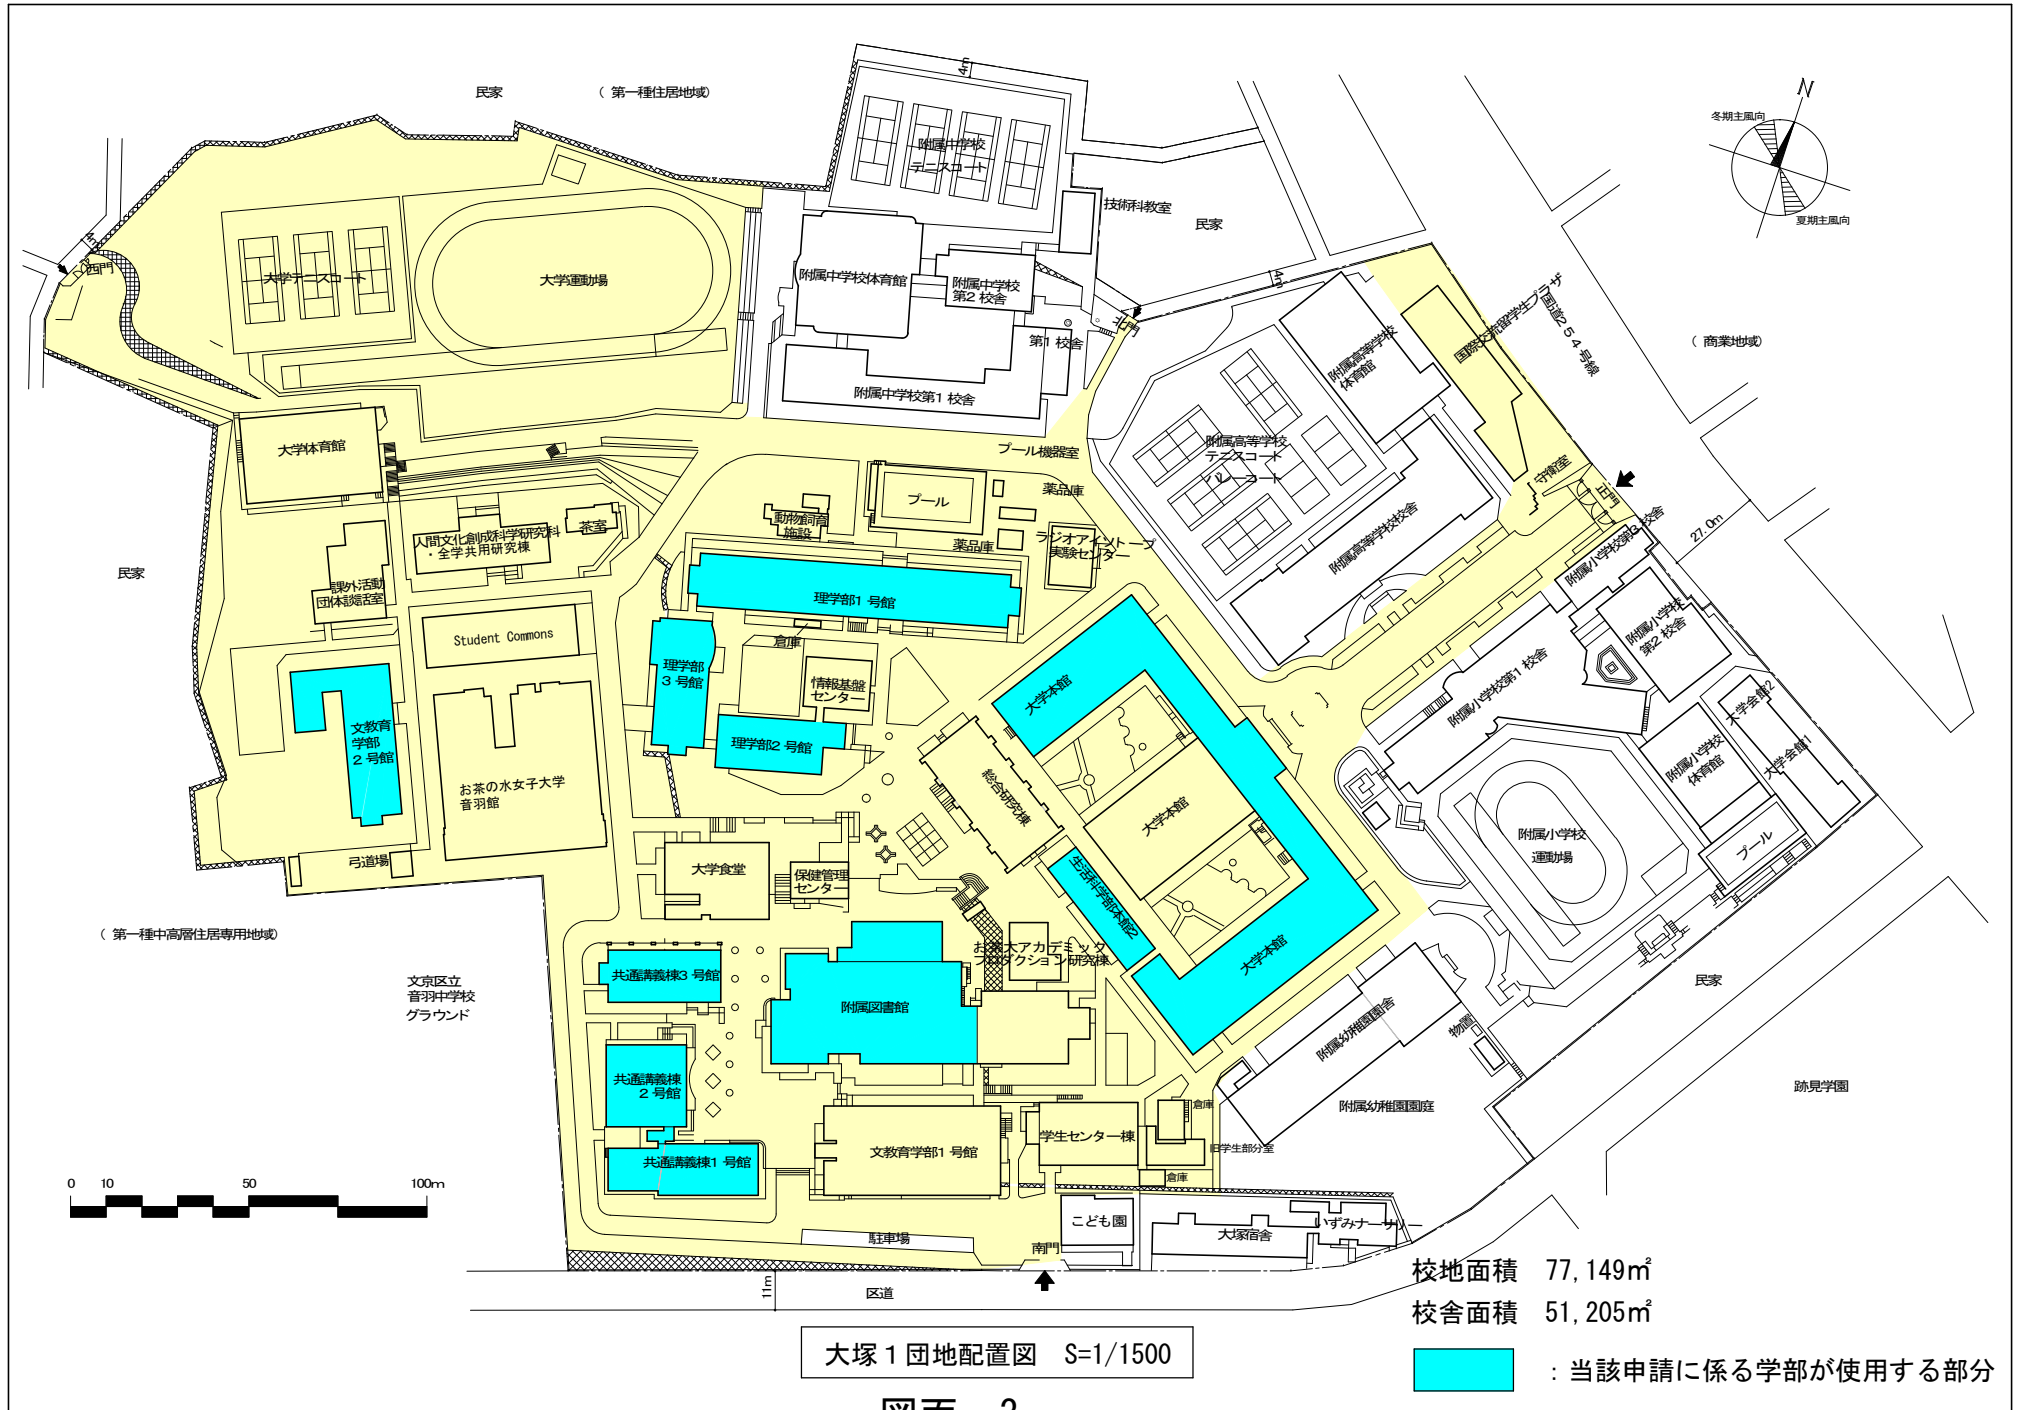

(1) 都道府県内における位置関係の図面

(3) 校舎、運動場等の配置図

校地面積 77,149㎡
 校舎面積 51,205㎡

■ : 当該申請に係る学部が使用する部分

大塚1団地配置図 S=1/1500